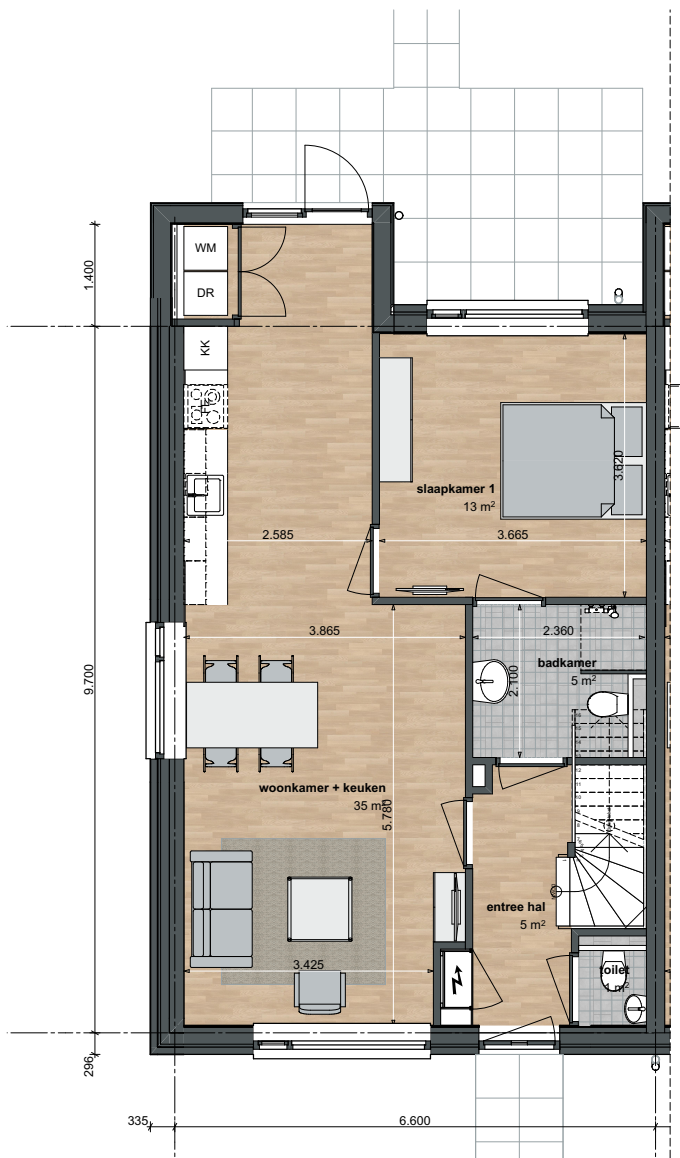

BIJLAGE

3

FOCCO UKENALAAN & KLAAS BOSSTRAAT

DE LOCATIE AAN DE FOCCO UKENALAAN WAS TOT VOORKORT NOG GEVULD MET WINKELS. DE WINKELS ZIJN VERPLAATST NAAR HET HART VAN OPWIERDE EN OVERDIEP. DE FOCCO UKENALAAN IS OPNIEUW INGERICHT EN MET EEN STROOK GROEN IN HET MIDDEN EEN FRAAIE LAAN GEWORDEN. OP DEZE LOCATIE, WORDEN 24 LEVENSLOOPEBESTENDIGE WONINGEN (TYPE 1 EN 1A) GEBOUWD. EÉN BLOK TWEE-ONDER-EEN-KAPWONINGEN IS GESITUEERD AAN DE KLAAS BOSSTRAAT.

VAN DEZE 24 WONINGEN HEBBEN 17 WONINGEN EEN AANGEBOUWDE BERGING EN 7 WONINGEN EEN BERGING ACHTER IN DE TUIN. SOMMIGE WONINGEN HEBBEN RUIE TUINEN, ANDERE WONINGEN HEBBEN KLEINERE TUINEN. ZO IS ER VOOR EEN IEDER WAT TE KIEZEN IS. PARKEREN KAN VOOR DE WONING OF (BIJ EEN AANTAL WONINGEN) OP EIGEN ERF.

* aan deze tekening kunnen geen rechten worden ontleend
 * maatvoering in millimeters

LEVENSLOOPEBESTENDIGE WONING TYPE 1:

Dit is een woning met woonkamer, keuken, toilet, badkamer, slaapkamer en berging op de begane grond en twee slaapkamers en een technische ruimte op de eerste verdieping. Deze woning heeft een aangebouwde berging. Van dit type worden 17 woningen gebouwd aan de Focco Ukenalaan / Klaas Bosstraat.

* aan deze tekening kunnen geen rechten worden ontleend
 * maatvoering in millimeters

LEVENSLLOOPBESTENDIGE WONING TYPE 1A:

Dit is bijna dezelfde woning als type 1. Het verschil is dat deze woning een losse berging achter in de tuin heeft in plaats van een aangebouwde berging. Van dit type worden 7 woningen gebouwd aan de Focco Ukenalaan / Klaas Bosstraat.