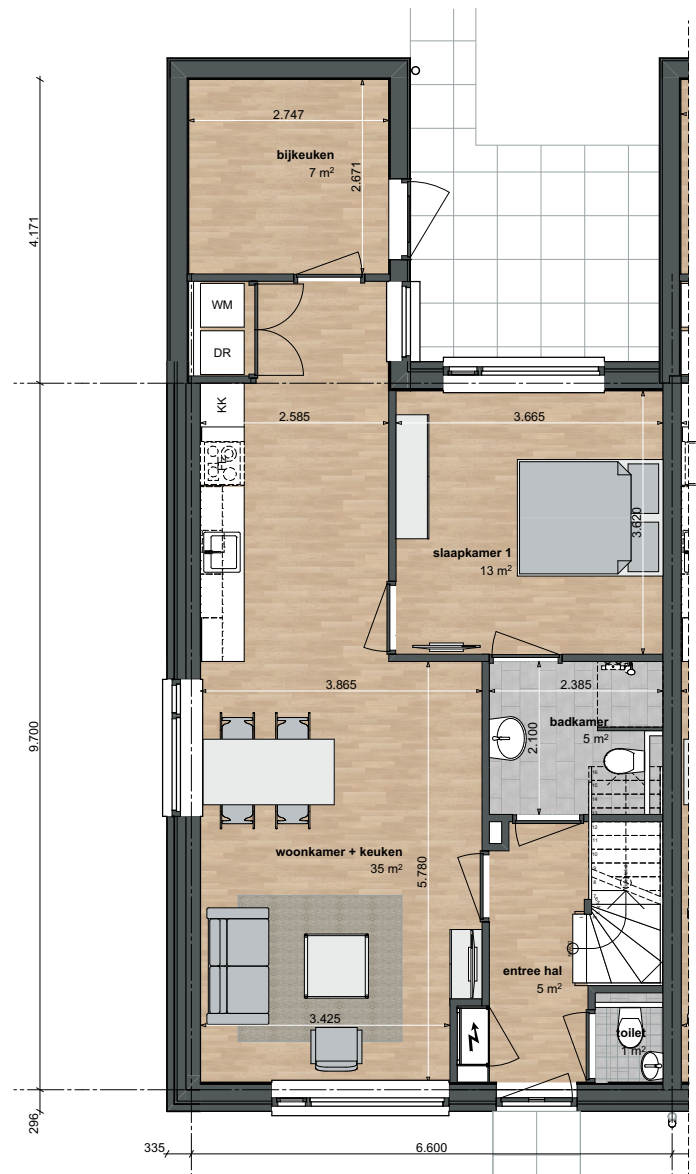

BIJLAGE

3

FOCCO UKENALAAN & KLAAS BOSSTRAAT

DE LOCATIE AAN DE FOCCO UKENALAAN WAS TOT VOORKORT NOG GEVULD MET WINKELS. DE WINKELS ZIJN VERPLAATST NAAR HET HART VAN OPWIERDE EN OVERDIEP. DE FOCCO UKENALAAN IS OPNIEUW INGERICHT EN MET EEN STROOK GROEN IN HET MIDDEN EEN FRAAIE LAAN GEWORDEN. OP DEZE LOCATIE, WORDEN 24 LEVENSLOOPEBESTENDIGE WONINGEN (TYPE 1 EN 1A) GEBOUWD. EÉN BLOK TWEE-ONDER-EEN-KAPWONINGEN IS GESITUEERD AAN DE KLAAS BOSSTRAAT.

VAN DEZE 24 WONINGEN HEBBEN 17 WONINGEN EEN AANGEBOUWDE BERGING EN 7 WONINGEN EEN BERGING ACHTER IN DE TUIN. SOMMIGE WONINGEN HEBBEN RUIE TUINEN, ANDERE WONINGEN HEBBEN KLEINERE TUINEN. ZO IS ER VOOR EEN IEDER WAT TE KIEZEN IS. PARKEREN KAN VOOR DE WONING OF (BIJ EEN AANTAL WONINGEN) OP EIGEN ERF.

* aan deze tekening kunnen geen rechten worden ontleend
 * maatvoering in millimeters

LEVENSLOOPEBESTENDIGE WONING TYPE 1:

Dit is een woning met woonkamer, keuken, toilet, badkamer, slaapkamer en berging op de begane grond en twee slaapkamers en een technische ruimte op de eerste verdieping. Deze woning heeft een aangebouwde berging. Van dit type worden 17 woningen gebouwd aan de Focco Ukenalaan / Klaas Bosstraat.

* aan deze tekening kunnen geen rechten worden ontleend
 * maatvoering in millimeters

LEVENSLLOOPBESTENDIGE WONING TYPE 1A:

Dit is bijna dezelfde woning als type 1. Het verschil is dat deze woning een losse berging achter in de tuin heeft in plaats van een aangebouwde berging. Van dit type worden 7 woningen gebouwd aan de Focco Ukenalaan / Klaas Bosstraat.